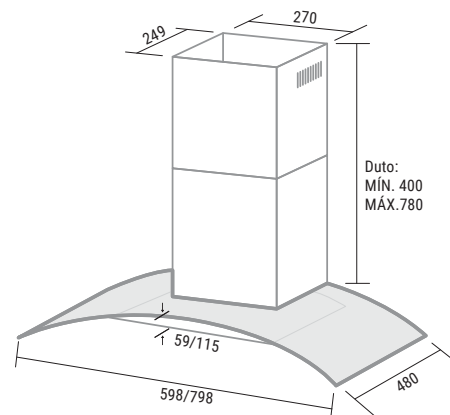

INOX

60 OU 80CM

Coifa de Parede Esmeralda

TP3061/62IX - TP3081/82IX

- Sucção: 820m³ /h (vazão livre)
- 3 velocidades
- 1 lâmpada led
- Dupla filtragem:
 - Telas em alumínio lavável: eliminam gordura e fumaça
 - Filtro de carvão ativado: elimina odores indesejados

- Duto regulador de altura
- Baixíssimo ruído
- Funciona também como depurador: sem necessidade de saída externa
- Potência: 124W
- Baixo consumo: 0,124kWh

TABELA TÉCNICA	60cm	80cm
COR	INOX	INOX
MOD.127V	TP3061IX	TP3081IX
CÓD. EAN 127V	790.831.280.464-0	790.831.280.466-4
MOD.220V	TP3062IX	TP3082IX
CÓD. EAN 220V	790.831.280.465-7	790.831.280.467-1
QTD. PÇS CAIXA	1	1
PROD. S/ EMB. (LargxAltxProf cm)	60,0x45,9x48,0	80,0x51,5x48,0
PROD. C/ EMB. (LargxAltxProf cm)	65,0x53,0x29,5	87,0x55,0x40,0
PESO S/ EMB. (kg)	10,2	11,2
PESO C/ EMB. (kg)	12,0	13,2

• Dimensões em milímetros