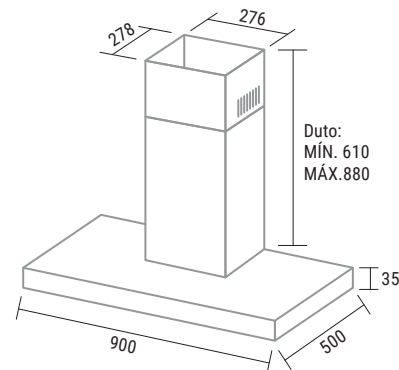

PRETA

90CM

Coifa de Parede Granada Slim Touch

TP1191/92PT

- Sucção: 820m³ /h (vazão livre)
- 3 velocidades
- 2 lâmpadas led
- Painel touch
- Dupla filtragem:
 - Telas em alumínio lavável: eliminam gordura e fumaça
 - Filtro de carvão ativado: elimina odores indesejados

- Duto regulador de altura
- Baixíssimo ruído
- Funciona também como depurador: sem necessidade de saída externa
- Potência: 234W
- Baixo consumo: 0,234kWh

TABELA TÉCNICA

COR	PRETA
MOD.127V	TP1191PT
CÓD. EAN 127V	789.651.850.376-7
MOD.220V	TP1192PT
CÓD. EAN 220V	789.651.850.378-1
QTD. PÇS CAIXA	1
PROD. S/ EMB. (LargxAlt xProf cm)	90,0x101,5x50,0
PROD. C/ EMB. (LargxAlt xProf cm)	95,3x55,5x38,5
PESO S/ EMB. (kg)	13,43
PESO C/ EMB. (kg)	15,64

• Dimensões em milímetros