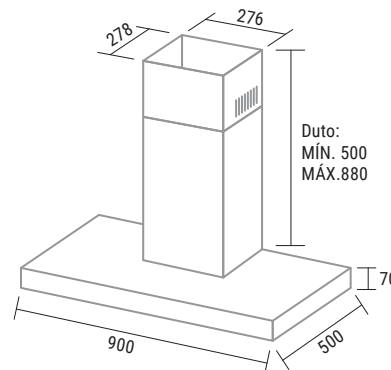

NOVO
MODELO

LANÇAMENTO

INOX

90CM

Coifa de Parede Granada Led

TP1091/92IX

- Sucção: 850m³/h (vazão livre)
- 3 velocidades
- Iluminação por led
- Painel touch
- Aspiração perimetral: aumenta a área de sucção de gordura e fumaça, garantindo maior velocidade, potência e menor nível de ruído
- Duto regulador de altura

TABELA TÉCNICA

COR	INOX
MOD.127V	TP1091IX
CÓD. EAN 127V	790.831.280.552-4
MOD.220V	TP1092IX
CÓD. EAN 220V	790.831.280.553-1
QTD. PÇS CAIXA	1
PROD. S/ EMB. (LargxAlt xProf cm)	90,0x105,0x50,0
PROD. C/ EMB. (LargxAlt xProf cm)	95,3x55,5x42,5
PESO S/ EMB. (kg)	21,7
PESO C/ EMB. (kg)	24,2

• Dimensões em milímetros