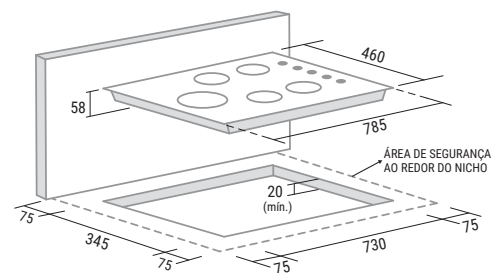

Cooktop Vidro 5 queimadores

FG5535VP

- 5 queimadores a gás
- Vidro temperado
- Acendimento superautomático
- Queimador tripla chama lateral
- Trepes esmaltadas antideslizantes

- Queimadores esmaltados de diferentes tamanhos
- Botões multicontrol removíveis
- Potência térmica: 10,35kW

TABELA TÉCNICA

COR	PRETO
CÓD. PRODUTO	FG5535VP
CÓD. EAN	789.651.851.220-2
QTD. PÇS CAIXA	1
PROD. S/ EMB. (LargxAltxProf cm)	78,5x10,4x46,0
PROD. C/ EMB. (LargxAltxProf cm)	80,5x18,4x48,0
PESO S/ EMB. (kg)	10,5
PESO C/ EMB. (kg)	12,5

TRIPLA CHAMA
LATERAL

BIVOLT

- Dimensões em milímetros e nicho para embutimento