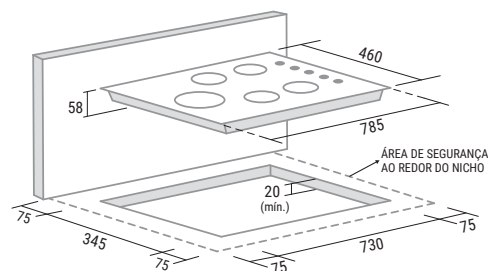

TRIPLA CHAMA
LATERAL

TREMPES EM
FERRO FUNDIDO

Cooktop Vidro 5 queimadores

FG5535FVP

- 5 queimadores a gás
- Vidro temperado
- Acendimento superautomático
- Queimador tripla chama lateral
- Trepes individuais em ferro fundido
- Queimadores esmaltados de diferentes tamanhos
- Botões multicontrol removíveis
- Potência térmica: 10,35kW

TABELA TÉCNICA

COR	PRETO
CÓD. PRODUTO	FG5535FVP
CÓD. EAN	790.831.280.933-1
QTD. PÇS CAIXA	1
PROD. S/ EMB. (LargxAltxProf cm)	78,5x10,4x46,0
PROD. C/ EMB. (LargxAltxProf cm)	80,5x18,4x48,0
PESO S/ EMB. (kg)	10,5
PESO C/ EMB. (kg)	12,5

- Dimensões em milímetros e nicho para embutimento