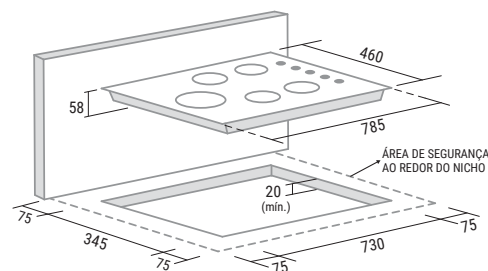

TRIPLA CHAMA
LATERAL

TREMPES EM
FERRO FUNDIDO

Cooktop Vidro 5 queimadores

FG5335VP

- 5 queimadores a gás
- Vidro temperado
- Acendimento superautomático
- Queimador tripla chama lateral
- Trepes de ferro fundido antideslizantes
- Queimadores esmaltados de diferentes tamanhos
- Botões multicontrol removíveis
- Potência térmica: 10,35kW

TABELA TÉCNICA

COR	PRETO
CÓD. PRODUTO	FG5335VP
CÓD. EAN	789.651.850.929-5
QTD. PÇS CAIXA	1
PROD. S/ EMB. (LargxAltxProf cm)	78,5x10,4x46,0
PROD. C/ EMB. (LargxAltxProf cm)	80,5x18,4x48,0
PESO S/ EMB. (kg)	10,5
PESO C/ EMB. (kg)	12,5

- Dimensões em milímetros e nicho para embutimento