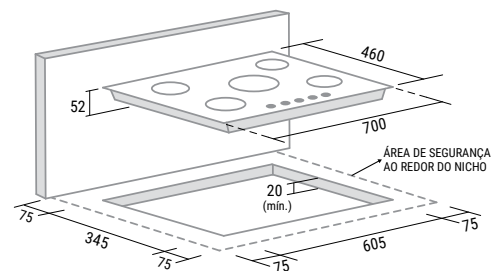

TRIPLA CHAMA
CENTRAL

BIVOLT

Cooktop Vidro 5 queimadores

FG5305VP

- 5 queimadores a gás
- Vidro temperado
- Acendimento superautomático
- Queimador tripla chama central
- Trepes esmaltadas antideslizantes
- Queimadores esmaltados de diferentes tamanhos
- Botões multicontrol removíveis
- Potência térmica: 10,35kW

TABELA TÉCNICA

COR	PRETO
CÓD. PRODUTO	FG5305VP
CÓD. EAN	789.651.851.219-6
QTD. PÇS CAIXA	1
PROD. S/ EMB. (LargxAltProf cm)	70,0x10,4x46,0
PROD. C/ EMB. (LargxAltProf cm)	72,0x18,4x48,0
PESO S/ EMB. (kg)	9,7
PESO C/ EMB. (kg)	11,5

- Dimensões em milímetros e nicho para embutimento