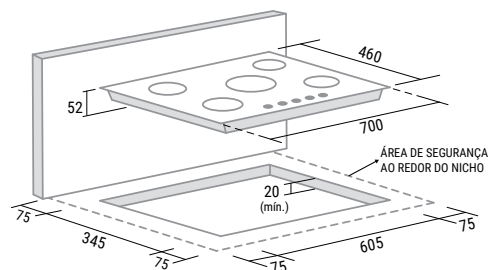

TRIPLA CHAMA
CENTRAL

BIVOLT

Cooktop Vidro 5 queimadores

FG5305VM

- 5 queimadores a gás
- Vidro temperado
- Acendimento superautomático
- Queimador tripla chama central
- Trepes esmaltadas antideslizantes
- Queimadores esmaltados de diferentes tamanhos
- Botões multicontrol removíveis
- Potência térmica: 10,35kW

TABELA TÉCNICA

COR	VERMELHO
CÓD. PRODUTO	FG5305VM
CÓD. EAN	789.651.851.434-3
QTD. PÇS CAIXA	1
PROD. S/ EMB. (LargxAltxFund cm)	70,0x10,4x46,0
PROD. C/ EMB. (LargxAltxFund cm)	72,0x18,4x48,0
PESO S/ EMB. (kg)	9,7
PESO C/ EMB. (kg)	11,5

- Dimensões em milímetros e nicho para embutimento