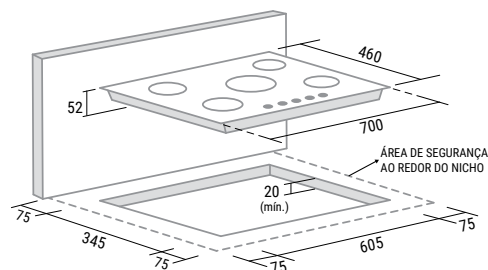

TRIPLA CHAMA
CENTRAL

BIVOLT

Cooktop Vidro 5 queimadores

FG5305BR

- 5 queimadores a gás
- Vidro temperado
- Acendimento superautomático
- Queimador tripla chama central
- Trepes esmaltadas antideslizantes
- Queimadores esmaltados de diferentes tamanhos
- Botões multicontrol removíveis
- Potência térmica: 10,35kW

TABELA TÉCNICA

COR	BRANCO
CÓD. PRODUTO	FG5305BR
CÓD. EAN	789.651.851.435-0
QTD. PÇS CAIXA	1
PROD. S/ EMB. (LargxAltProf cm)	70,0x10,4x46,0
PROD. C/ EMB. (LargxAltProf cm)	72,0x18,4x48,0
PESO S/ EMB. (kg)	9,7
PESO C/ EMB. (kg)	11,5

- Dimensões em milímetros e nicho para embutimento