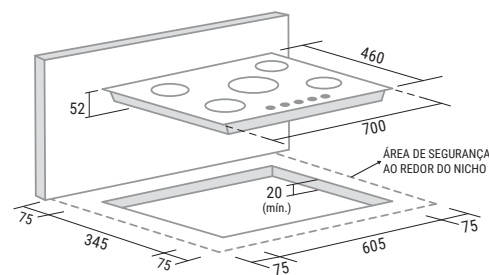

TRIPLA CHAMA
CENTRAL

BIVOLT

Cooktop Vidro 5 queimadores

FG5305AVM

- 5 queimadores a gás
- Vidro temperado
- Acendimento superautomático
- Queimador tripla chama central
- Trempes antideslizantes aramadas de aço esmaltado

- Queimadores esmaltados de diferentes tamanhos
- Botões multicontrol removíveis
- Potência térmica: 10,35kW

TABELA TÉCNICA

COR	VERMELHO
CÓD. PRODUTO	FG5305AVM
CÓD. EAN	790.831.280.913-3
QTD. PÇS CAIXA	1
PROD. S/ EMB. (LargxAltxProf cm)	70,0x10,4x46,0
PROD. C/ EMB. (LargxAltxProf cm)	72,0x18,4x48,0
PESO S/ EMB. (kg)	9,7
PESO C/ EMB. (kg)	11,5

- Dimensões em milímetros e nicho para embutimento