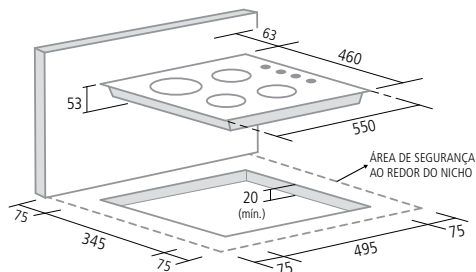

## Cooktop Vidro 4 queimadores

FG4304VP

- 4 queimadores a gás
- Vidro temperado
- Queimador tripla chama
- Acendimento superautomático
- Trepes esmaltadas antideslizantes

- Queimadores esmaltados de diferentes tamanhos
- Botões multicontrol removíveis
- Potência térmica: 8,45kW

### TABELA TÉCNICA

COR	PRETO
CÓD. PRODUTO	FG4304VP
CÓD. EAN	789.651.851.217-2
QTD. PÇS CAIXA	1
PROD. S/ EMB. (LargxAltProf cm)	55,0x9,9x46,0
PROD. C/ EMB. (LargxAltProf cm)	57,0x18,0x48,0
PESO S/ EMB. (kg)	7,3
PESO C/ EMB. (kg)	8,9

- Dimensões em milímetros e nicho para embutimento