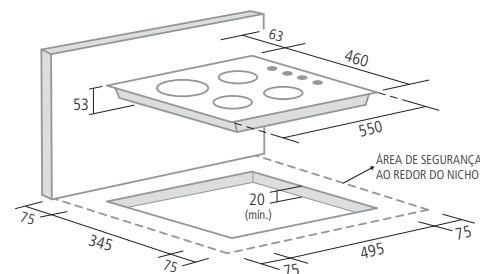

TRIPLA
CHAMA

BIVOLT

Cooktop Vidro 4 queimadores

FG4304AVP

- 4 queimadores a gás
- Vidro temperado
- Queimador tripla chama
- Acendimento superautomático
- Trempes antideslizantes aramadas de aço esmaltado
- Queimadores esmaltados de diferentes tamanhos
- Botões multicontrol removíveis
- Potência térmica: 8,45kW

TABELA TÉCNICA

COR	PRETO
CÓD. PRODUTO	FG4304AVP
CÓD. EAN	790.831.280.911-9
QTD. PÇS CAIXA	1
PROD. S/ EMB. (LargxAlt x Prof cm)	55,0x9,9x46,0
PROD. C/ EMB. (LargxAlt x Prof cm)	57,0x18,0x48,0
PESO S/ EMB. (kg)	7,3
PESO C/ EMB. (kg)	8,9

- Dimensões em milímetros e nicho para embutimento