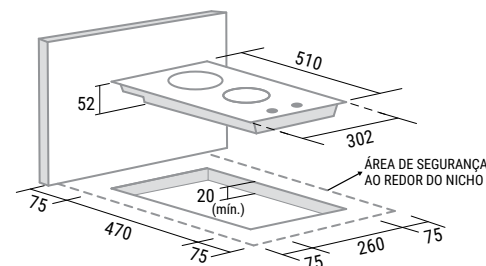

TABELA TÉCNICA

COR	PRETO
CÓD. PRODUTO	FG2002VP
CÓD. EAN	789.651.851.215-8
QTD. PÇS CAIXA	1
PROD. S/ EMB. (LargxAlt xProf cm)	30,2x9,9x51,0
PROD. C/ EMB. (LargxAlt xProf cm)	32,2x18,0x53,0
PESO S/ EMB. (kg)	4,8
PESO C/ EMB. (kg)	5,8

- Dimensões em milímetros e nicho para embutimento