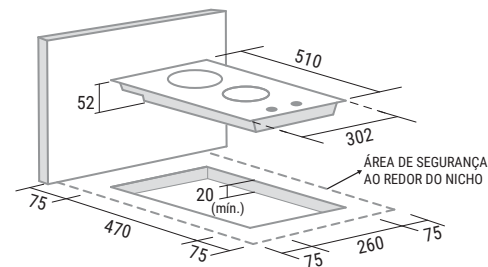

TABELA TÉCNICA

COR	PRETO
CÓD. PRODUTO	FG2002FVP
CÓD. EAN	790.831.280.742-9
QTD. PÇS CAIXA	1
PROD. S/ EMB. (LargxAltxProf cm)	30,2x9,9x51,0
PROD. C/ EMB. (LargxAltxProf cm)	32,2x18,0x53,0
PESO S/ EMB. (kg)	4,8
PESO C/ EMB. (kg)	5,8

- Dimensões em milímetros e nicho para embutimento