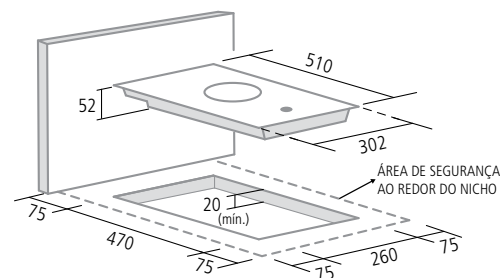

TRIPLA
CHAMA

BIVOLT

Cooktop Vidro 1 queimador

FG0101VP

- 1 queimador a gás
- Vidro temperado
- Acendimento superautomático
- Trempe esmaltada antideslizante
- Queimador esmaltado tripla chama
- Botão multicontrol removível
- Potência térmica: 3,5kW

TABELA TÉCNICA

COR	PRETO
CÓD. PRODUTO	FG0101VP
CÓD. EAN	789.651.851.149-6
QTD. PÇS CAIXA	1
PROD. S/ EMB. (LargxAlttxProf cm)	30,2x10,4x51,0
PROD. C/ EMB. (LargxAlttxProf cm)	32,2x18,0x53,0
PESO S/ EMB. (kg)	4,8
PESO C/ EMB. (kg)	5,8

- Dimensões em milímetros e nicho para embutimento