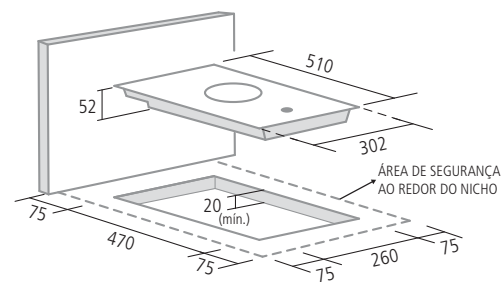

## Cooktop Vidro 1 queimador

FG0101AVP

- 1 queimador a gás
- Vidro temperado
- Acendimento superautomático
- Trepes antidesslizantes aramadas de aço esmaltado
- Queimador esmaltado tripla chama
- Botão multicontrol removível
- Potência térmica: 3,5kW

### TABELA TÉCNICA

COR	PRETO
CÓD. PRODUTO	FG0101AVP
CÓD. EAN	790.831.280.910-2
QTD. PÇS CAIXA	1
PROD. S/ EMB. (LargxAltxProf cm)	30,2x10,4x51,0
PROD. C/ EMB. (LargxAltxProf cm)	32,2x18,0x53,0
PESO S/ EMB. (kg)	4,8
PESO C/ EMB. (kg)	5,8

- Dimensões em milímetros e nicho para embutimento