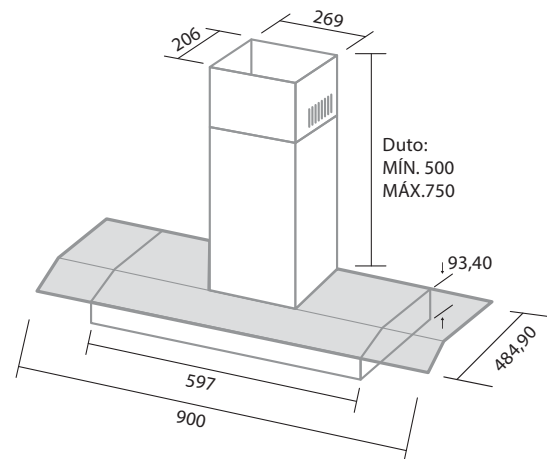

## Depurador Vidrio Touch

DV91THPT/DV92THPT

- Paineil touch com relógio digital
- Timer com desligamento automático
- Sinalização de saturação da tela filtrante: indica quando é hora de lavar.
- 3 velocidades
- Grande capacidade de sucção: 430m<sup>3</sup>/h
- Luminária
- Muito mais silencioso

### TABELA TÉCNICA

	90cm
COR	PRETO FOSCO
MOD.127V	DV91THPT
CÓD. EAN 127V	790.831.281.105-1
MOD.220V	DV92THPT
CÓD. EAN 220V	790.831.281.107-5
QTD. PÇS CAIXA	1
PROD. S/ EMB. (LargxAltProf cm)	90,0x86,6x49,0
PROD. C/ EMB. (LargxAltProf cm)	92,2x28,4x55,8
PESO S/ EMB. (kg)	12,25
PESO C/ EMB. (kg)	15,1

• Dimensões em milímetros