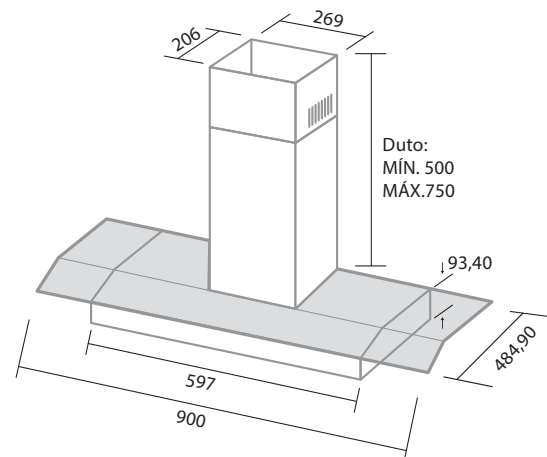

90CM

INOX

Depurador Vidrio Touch

DV91THIX/DV92THIX

- Painel touch com relógio digital
- Timer com desligamento automático
- Sinalização de saturação da tela filtrante: indica quando é hora de lavar.
- 3 velocidades
- Grande capacidade de sucção: 430m³/h
- Luminária
- Muito mais silencioso

- Dupla filtragem:
 - Telas em alumínio lavável: eliminam gordura e fumaça
 - Filtro de carvão ativado: elimina odores indesejados
- Dupla função: coifa e depurador
- Potência: 165W
- Baixo consumo: 0,13kWh

TABELA TÉCNICA

90cm

COR	INOX
MOD.127V	DV91THIX
CÓD. EAN 127V	790.831.281.104-4
MOD.220V	DV92THIX
CÓD. EAN 220V	790.831.281.106-8
QTD. PÇS CAIXA	1
PROD. S/ EMB. (LargxAltProf cm)	90,0x86,6x49,0
PROD. C/ EMB. (LargxAltProf cm)	92,2x28,4x55,8
PESO S/ EMB. (kg)	12,25
PESO C/ EMB. (kg)	15,1

• Dimensões em milímetros