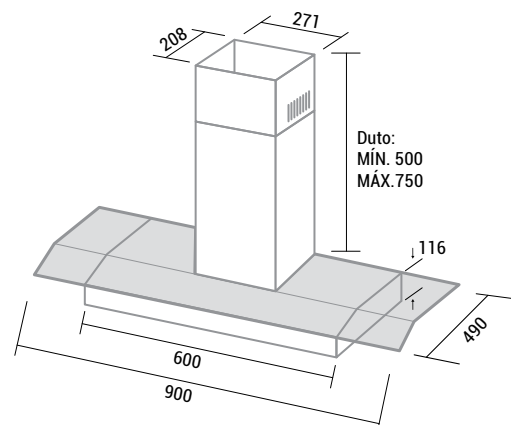

90CM

PRETO

Depurador Vidrio

DV91PT/DV92PT

- 3 velocidades
- Grande capacidade de sucção: 390m³/h
- Dupla filtragem:
 - Telas em alumínio lavável: eliminam gordura e fumaça
 - Filtro de carvão ativado: elimina odores indesejados

- Luminária
- Muito mais silencioso
- Dupla função: coifa e depurador
- Potência: 105W
- Baixo consumo: 0,11kWh

TABELA TÉCNICA

90cm

COR	PRETO FOSCO
MOD.127V	DV91PT
CÓD. EAN 127V	789.651.851.454-1
MOD.220V	DV92PT
CÓD. EAN 220V	789.651.851.455-8
QTD. PÇS CAIXA	1
PROD. S/ EMB. (LargxAlt xProf cm)	90,0x86,6x49,0
PROD. C/ EMB. (LargxAlt xProf cm)	92,2x28,4x55,8
PESO S/ EMB. (kg)	12,0
PESO C/ EMB. (kg)	14,87

• Dimensões em milímetros