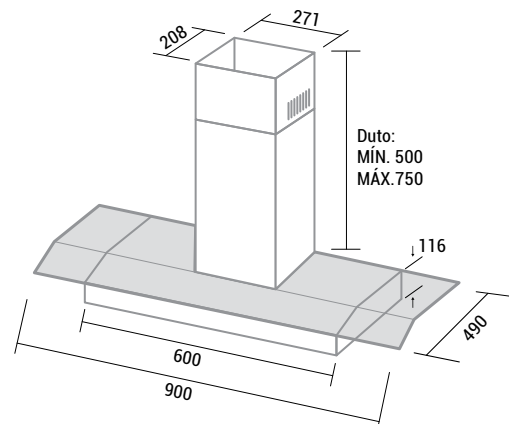

90CM

BRANCO

- Luminária
- Muito mais silencioso
- Dupla função: coifa e depurador
- Potência: 105W
- Baixo consumo: 0,11kWh

### TABELA TÉCNICA

90cm

COR	BRANCO
MOD.127V	DV91BR
CÓD. EAN 127V	789.651.850.505-1
MOD.220V	DV92BR
CÓD. EAN 220V	789.651.850.506-8
QTD. PÇS CAIXA	1
PROD. S/ EMB. (LargxAlt xProf cm)	90,0x86,6x49,0
PROD. C/ EMB. (LargxAlt xProf cm)	92,2x28,4x55,8
PESO S/ EMB. (kg)	12,0
PESO C/ EMB. (kg)	14,87

• Dimensões em milímetros