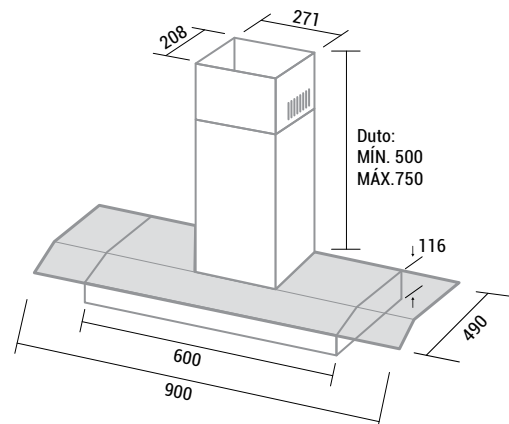

90CM

BRANCO

Depurador Vidrio

DV91BR/DV92BR

- 3 velocidades
- Grande capacidade de sucção: 390m³/h
- Dupla filtragem:
 - Telas em alumínio lavável: eliminam gordura e fumaça
 - Filtro de carvão ativado: elimina odores indesejados

- Luminária
- Muito mais silencioso
- Dupla função: coifa e depurador
- Potência: 105W
- Baixo consumo: 0,11kWh

TABELA TÉCNICA

	90cm
COR	BRANCO
MOD.127V	DV91BR
CÓD. EAN 127V	789.651.850.505-1
MOD.220V	DV92BR
CÓD. EAN 220V	789.651.850.506-8
QTD. PÇS CAIXA	1
PROD. S/ EMB. (LargxAltProf cm)	90,0x86,6x49,0
PROD. C/ EMB. (LargxAltProf cm)	92,2x28,4x55,8
PESO S/ EMB. (kg)	12,0
PESO C/ EMB. (kg)	14,87

• Dimensões em milímetros