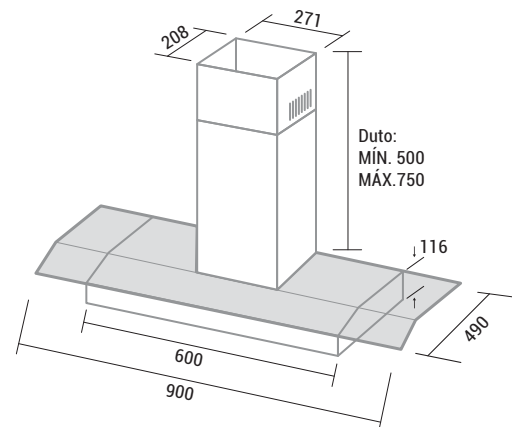

90CM

PRETO

Depurador Vidrio

DPV91PT/DPV92PT

- 3 velocidades
- Grande capacidade de sucção: 430m³/h
- Dupla filtragem:
 - Telas em alumínio lavável: eliminam gordura e fumaça
 - Filtro de carvão ativado: elimina odores indesejados

- Luminária
- Muito mais silencioso
- Dupla função: coifa e depurador
- Potência: 165W
- Baixo consumo: 0,12kWh

TABELA TÉCNICA

	90cm
COR	PRETO FOSCO
MOD.127V	DPV91PT
CÓD. EAN 127V	790.831.281.010-8
MOD.220V	DPV92PT
CÓD. EAN 220V	790.831.281.016-0
QTD. PÇS CAIXA	1
PROD. S/ EMB. (LargxAltProf cm)	90,0x86,6x49,0
PROD. C/ EMB. (LargxAltProf cm)	92,2x28,4x55,8
PESO S/ EMB. (kg)	12,0
PESO C/ EMB. (kg)	14,87

• Dimensões em milímetros