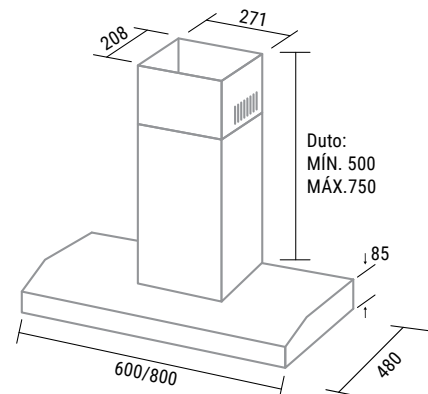

LANÇAMENTO

60 OU 80CM

PRETO

Depurador Top Clean

DI61/62DTPT-DI81/82DTPT

- 3 velocidades
- Grande capacidade de sucção: 390m³/h
- Dupla filtragem:
 - Telas em alumínio lavável: eliminam gordura e fumaça
 - Filtro de carvão ativado: elimina odores indesejados

- Luminária
- Muito mais silencioso
- Dupla função: coifa e depurador
- Potência: 130W
- Baixo consumo: 0,13kWh

TABELA TÉCNICA	60cm	80cm
COR	PRETO	PRETO
MOD. 127V	DI61DTPT	DI81DTPT
CÓD. EAN 127V	790.831.280.410-7	790.831.280.412-1
MOD. 220V	DI62DTPT	DI82DTPT
CÓD. EAN 220V	790.831.280.411-4	790.831.280.413-8
QTD. PÇS CAIXA	1	1
PROD. S/ EMB. (LargxAlt xProf cm)	60,0x8,5x48,0	80,0x8,5x48,0
PROD. C/ EMB. (LargxAlt xProf cm)	61,0x55,4x28,4	81,0x55,4x28,4
PESO S/ EMB. (kg)	6,8	7,55
PESO C/ EMB. (kg)	7,7	8,7

• Dimensões em milímetros