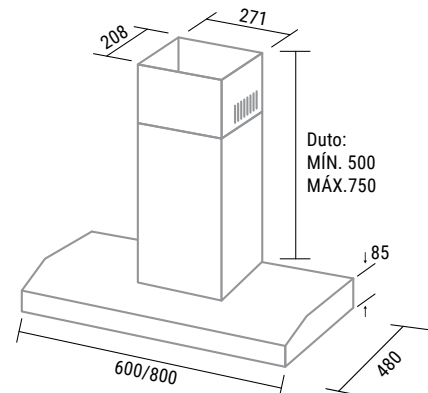

LANÇAMENTO

60 OU 80CM

PRETO

- Luminária
- Muito mais silencioso
- Dupla função: coifa e depurador
- Potência: 130W
- Baixo consumo: 0,13kWh

<b>TABELA TÉCNICA</b>	<b>60cm</b>	<b>80cm</b>
COR	PRETO	PRETO
MOD. 127V	DI61DTPT	DI81DTPT
CÓD. EAN 127V	790.831.280.410-7	790.831.280.412-1
MOD. 220V	DI62DTPT	DI82DTPT
CÓD. EAN 220V	790.831.280.411-4	790.831.280.413-8
QTD. PÇS CAIXA	1	1
PROD. S/ EMB. (LargxAlt xProf cm)	60,0x8,5x48,0	80,0x8,5x48,0
PROD. C/ EMB. (LargxAlt xProf cm)	61,0x55,4x28,4	81,0x55,4x28,4
PESO S/ EMB. (kg)	6,8	7,55
PESO C/ EMB. (kg)	7,7	8,7

• Dimensões em milímetros