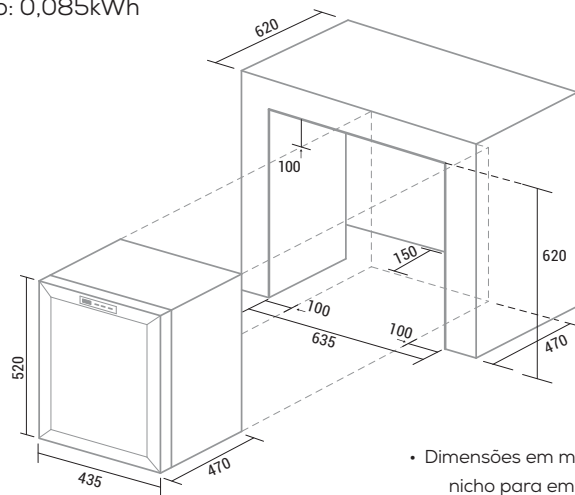

Adega Lyon 13 garrafas

AD1511/22IX

REFRIGERAÇÃO
POR
COMPRESSOR

13G

- Para vinhos e champanhe
- Porta em aço inox com vidro integrado
- Iluminação interna com LEDS
- Display digital para controle de temperatura

- Ausência de vibrações
- Fácil instalação
- Potência: 85W
- Baixo consumo: 0,085kWh

TABELA TÉCNICA

COR	INOX
MOD.127V	AD1511IX
CÓD. EAN 127V	789.651.850.936-3
MOD.220V	AD1522IX
CÓD. EAN 220V	789.651.850.937-0
QTD. PÇS CAIXA	1
PROD. S/ EMB. (LargxAlt xProf cm)	43,5x52,0x47,0
PROD. C/ EMB. (LargxAlt xProf cm)	46,0x54,0x51,5
PESO S/ EMB. (kg)	18,0
PESO C/ EMB. (kg)	20,0

- Dimensões em milímetros e nicho para embutimento